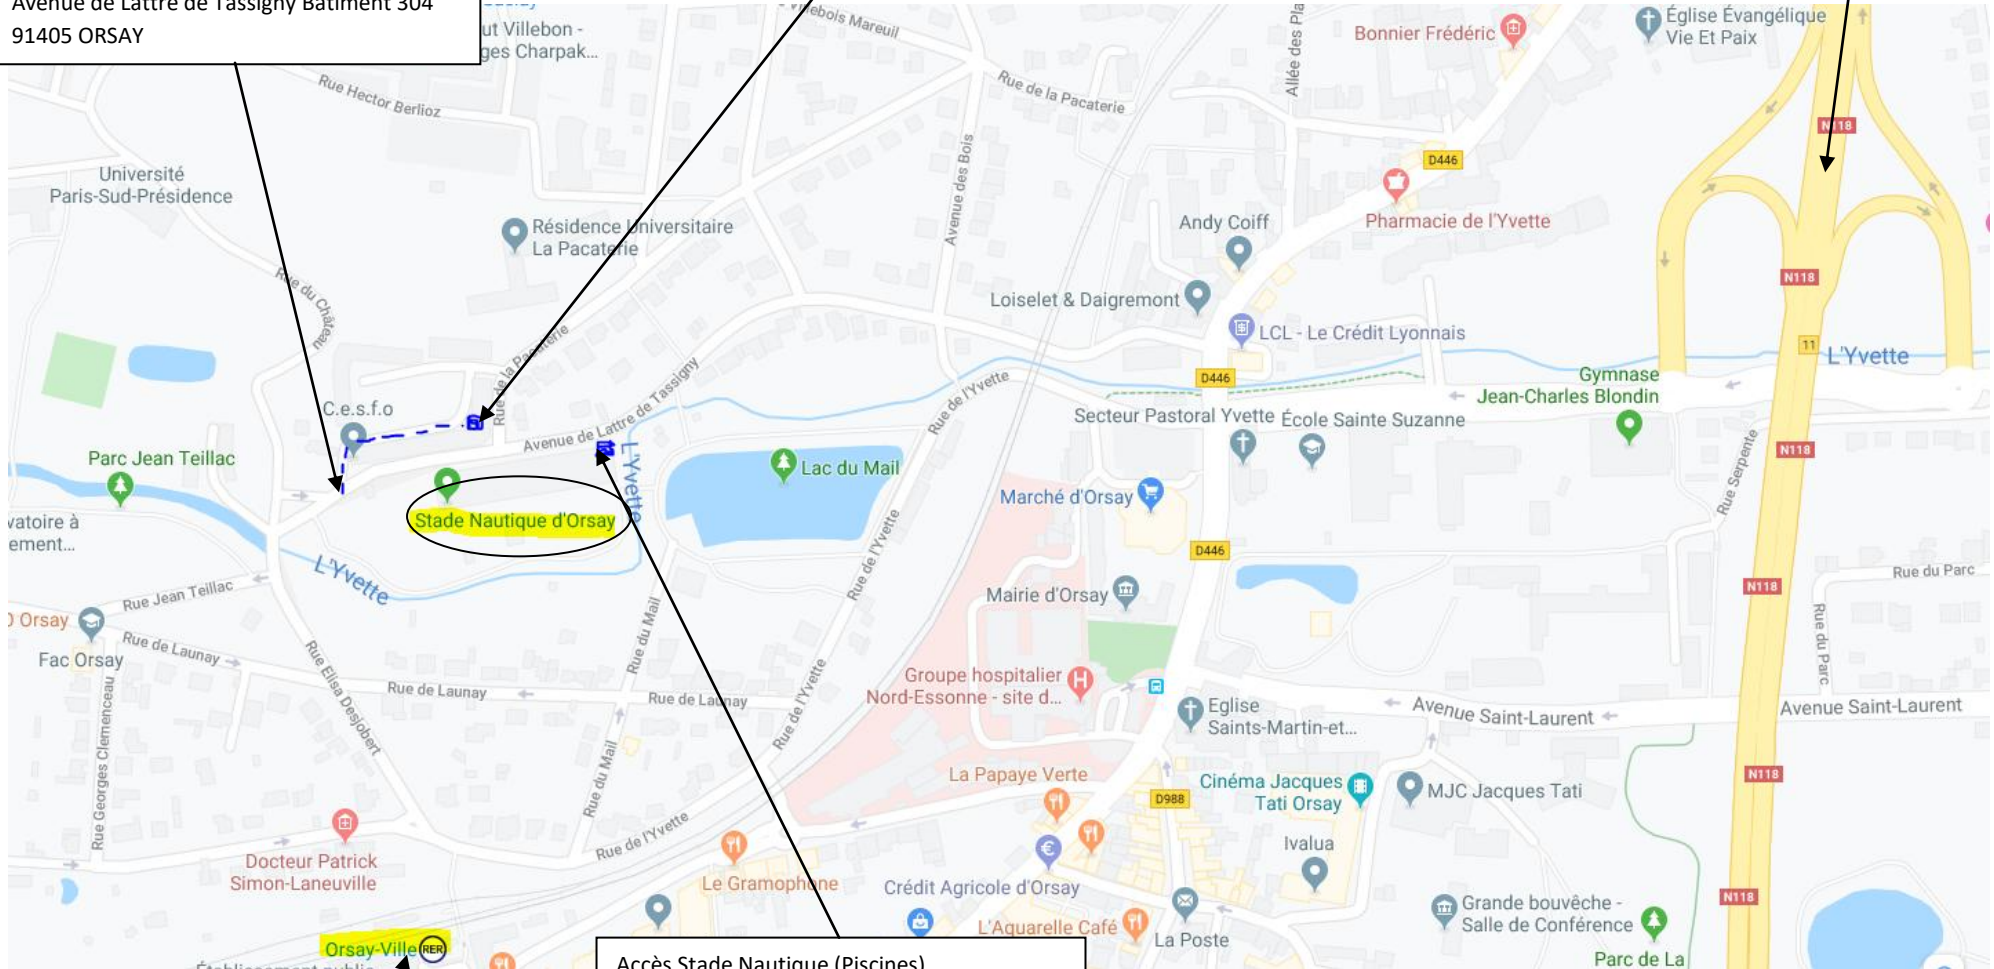

Accès PSUC CK
Avenue de Lattre de Tassigny Bâtiment 304
91405 ORSAY

Local PSUC CK

Accès routier via N118

Accès Stade Nautique (Piscines)
29 Avenue de Lattre de Tassigny
91400 ORSAY

Accès RER B Orsay-Ville